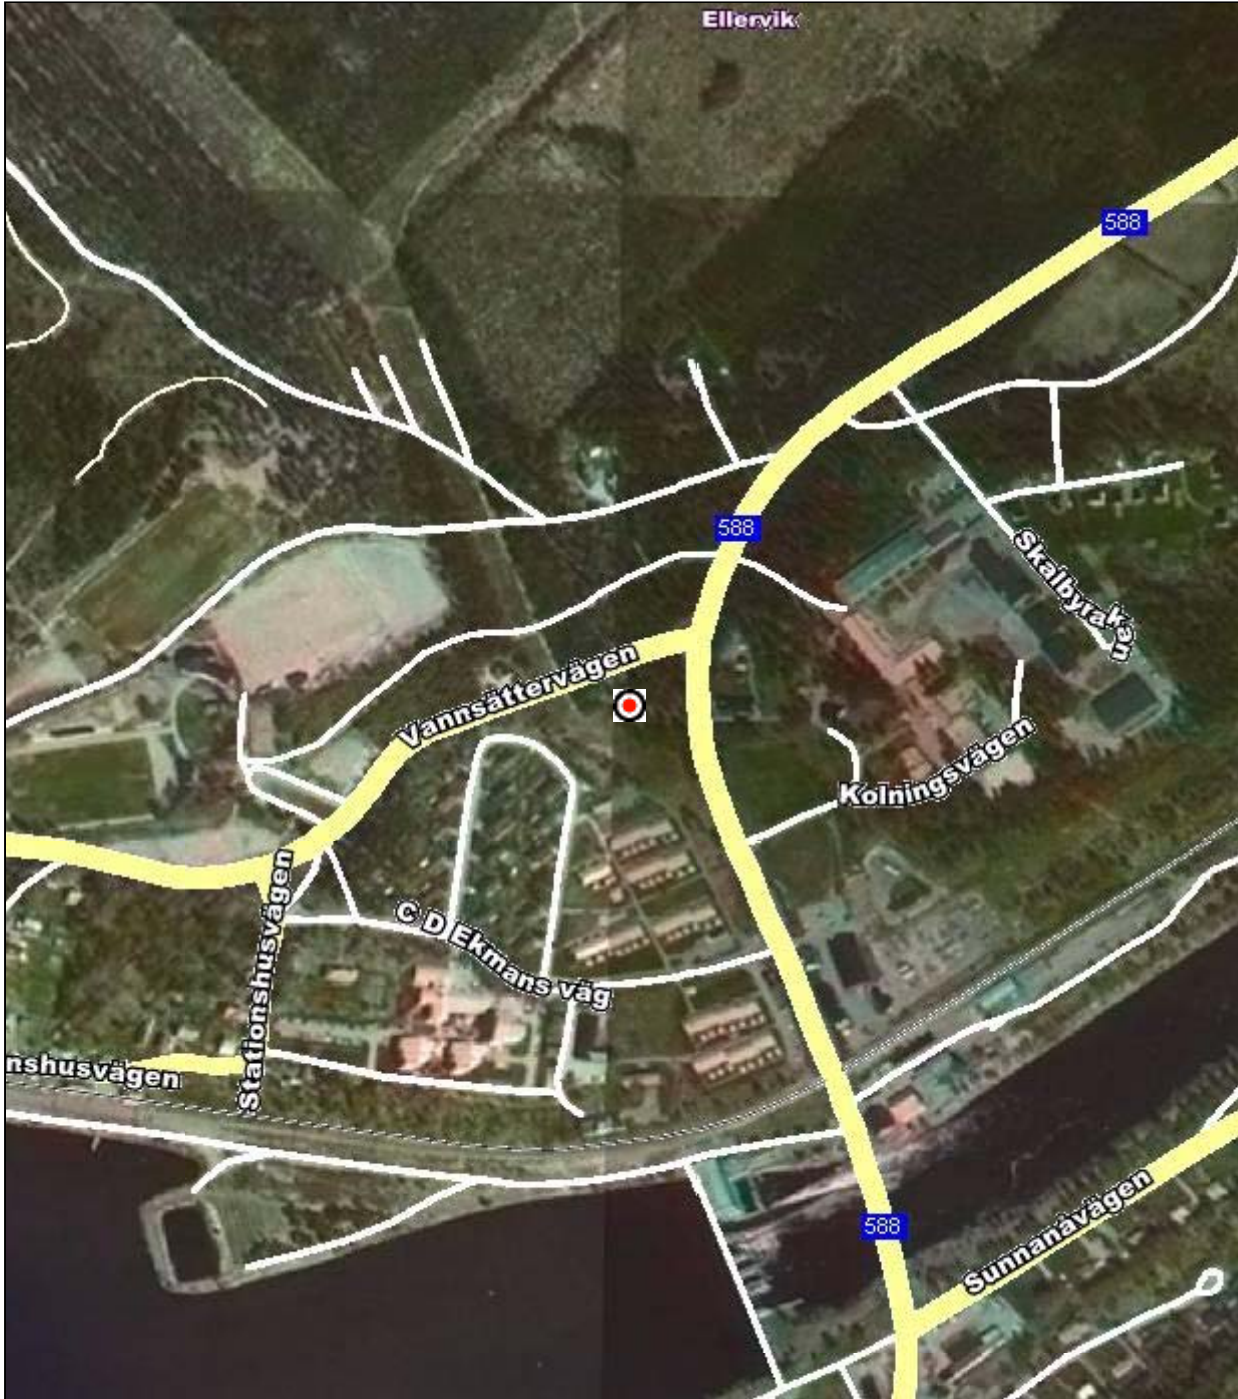

📍 Vannsättervägen 30, 82023 BERGVIK

©Lantmäteriverket